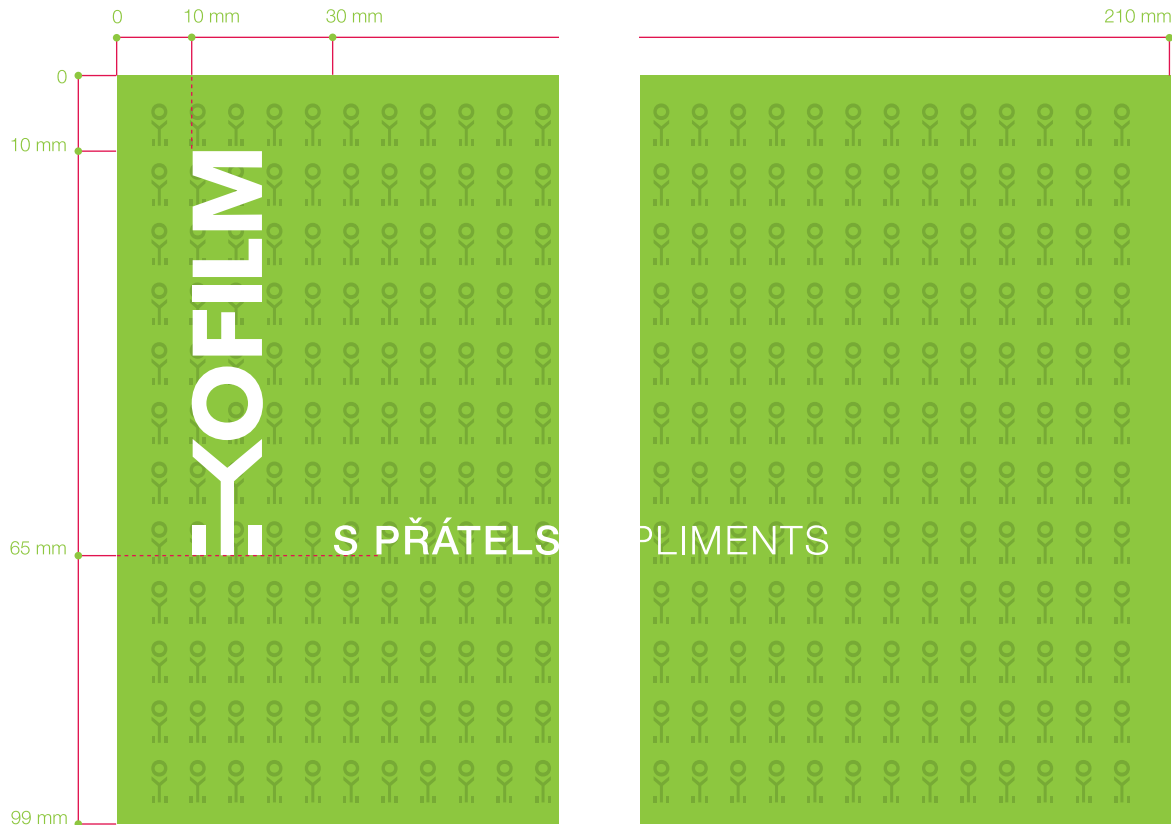

S pozdravem

akreditační karty | rozkres | 13

děkovná karta | rozkres | 13

KOFILM

S PŘÁTELSKÝMI POZDRAVY | WITH COMPLIMENTS

46 x 17mm typ strojku TRODAT (info.4–5 řádků, možnost loga)

57 x 21mm typ strojku TRODAT (info.5–6 řádků, možnost loga)

69 x 24mm typ strojku TRODAT (info.6–7 řádků, možnost loga, nebo obrázku)

reklamní předměty

prezentační desky A4 s chlopní | rozkres detail | 20

prezentační desky A4 s chlopní | rozkres | 20

poznámkový blok | A4 | rozkres | 21