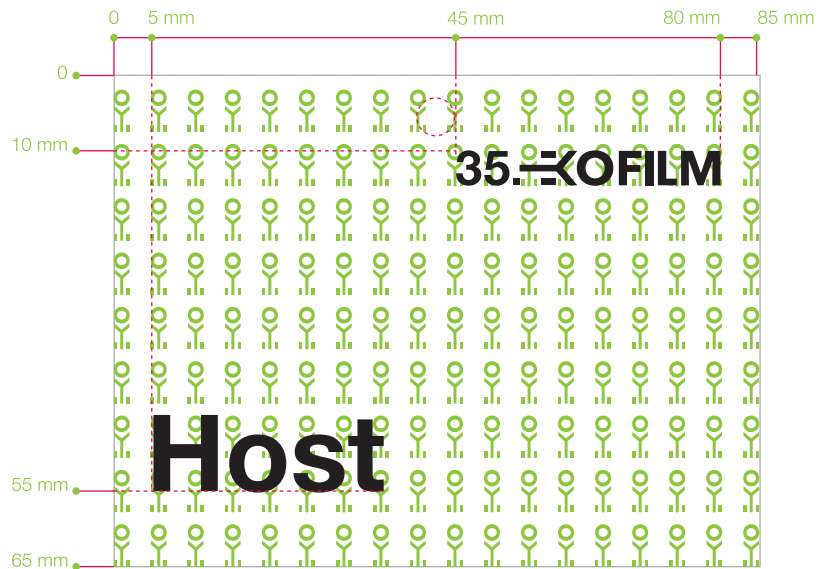

akreditační karty | rozkres | 13