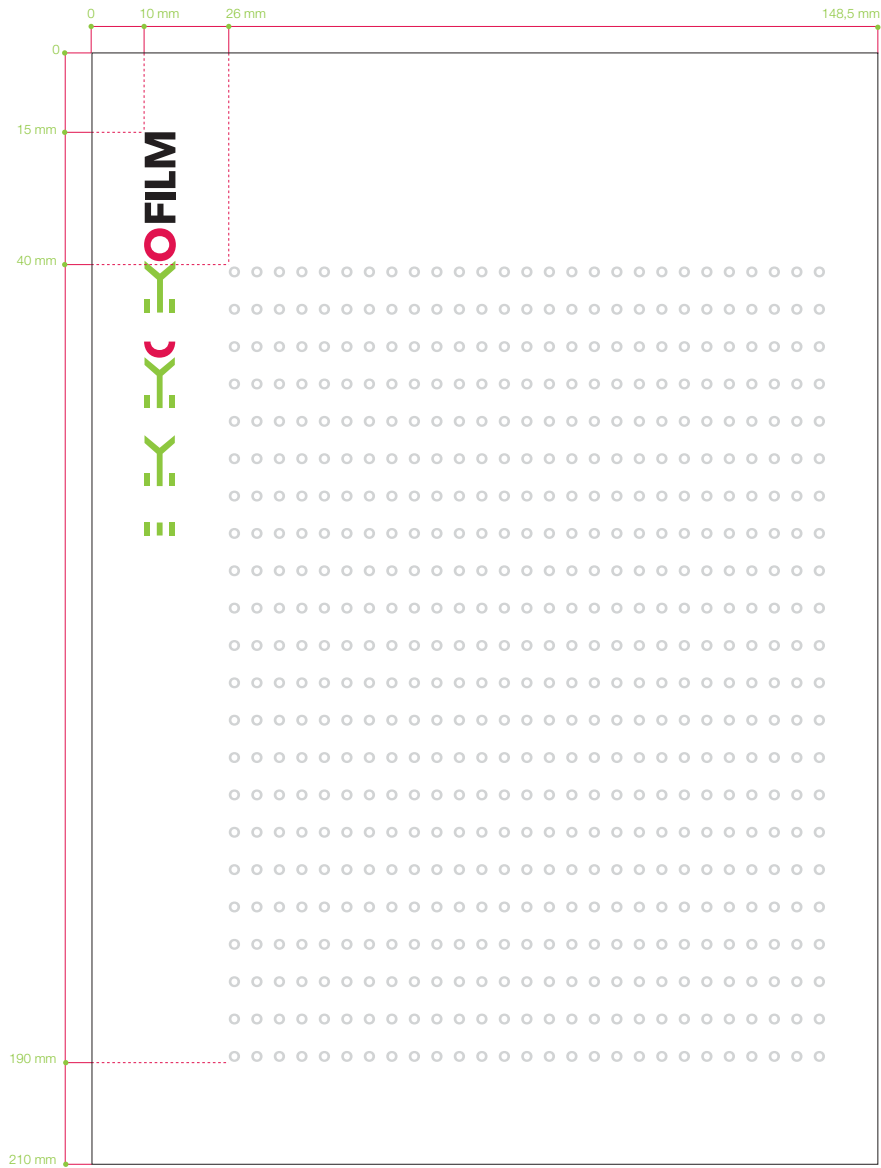

69 x 24mm typ strojku TRODAT (info.6–7 řádků, možnost loga, nebo obrázku)

reklamní předměty

prezentační desky A4 s chlopní | rozkres detail | 20

prezentační desky A4 s chlopní | rozkres | 20

poznámkový blok | A4 | rozkres | 21

poznámkový blok | A5 | rozkres | 21

papírová taška | látková taška | 21